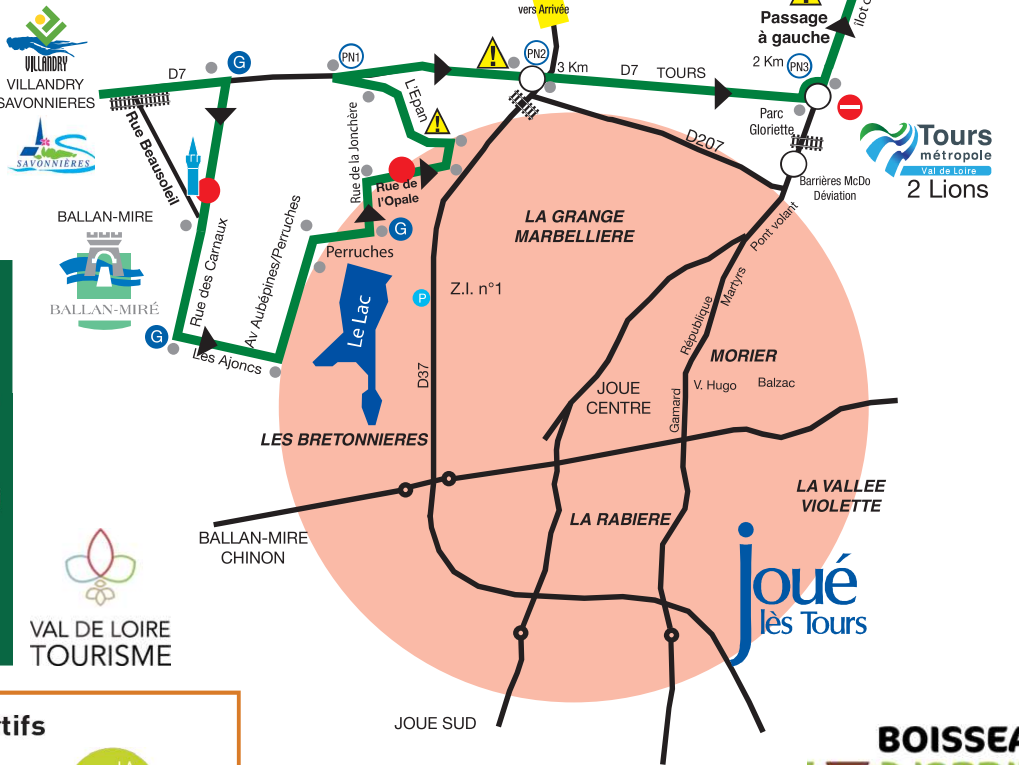

Trophée Madiot - Ville de Tours
LIGUEIL- TOURS Rue GIRAUDEAU 80 km en ligne
(Course Cadets en ouverture de la course professionnelle La Roue Tourangelle)

PLAN ÉLOIGNÉ ARRIVÉE

- Flamme rouge
- Signaleurs
- Gendarmerie
- Police Nationale
- Police Municipale
- Barrières

Louez un hébergement
Gîtes de France®
pour votre séjour en Val de Loire

02 47 27 96 10
www.gites-touraine.com

L'eau des sportifs

60 Rue de Loches
37800 Saint-Maure-de-Touraine

ENTRETIEN TOUTES MARQUES
PRESTATION CARTE GRISE