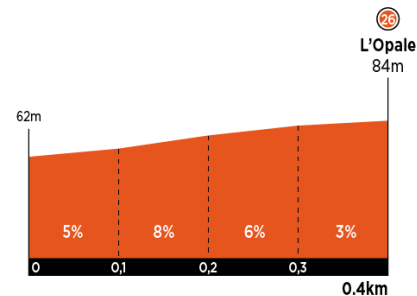

Bosse 24 - BOIS RENAULT

1.1km à 3.9%

Bosse 25 Les Carnaux

0.7km à 3.7%

Bosse 26 L'Opale C.Danguillaume

La Loire à Vélo, le km pavé en OR

DE LA TOURAINE
ET DU POITOU

Centre-Val de Loire