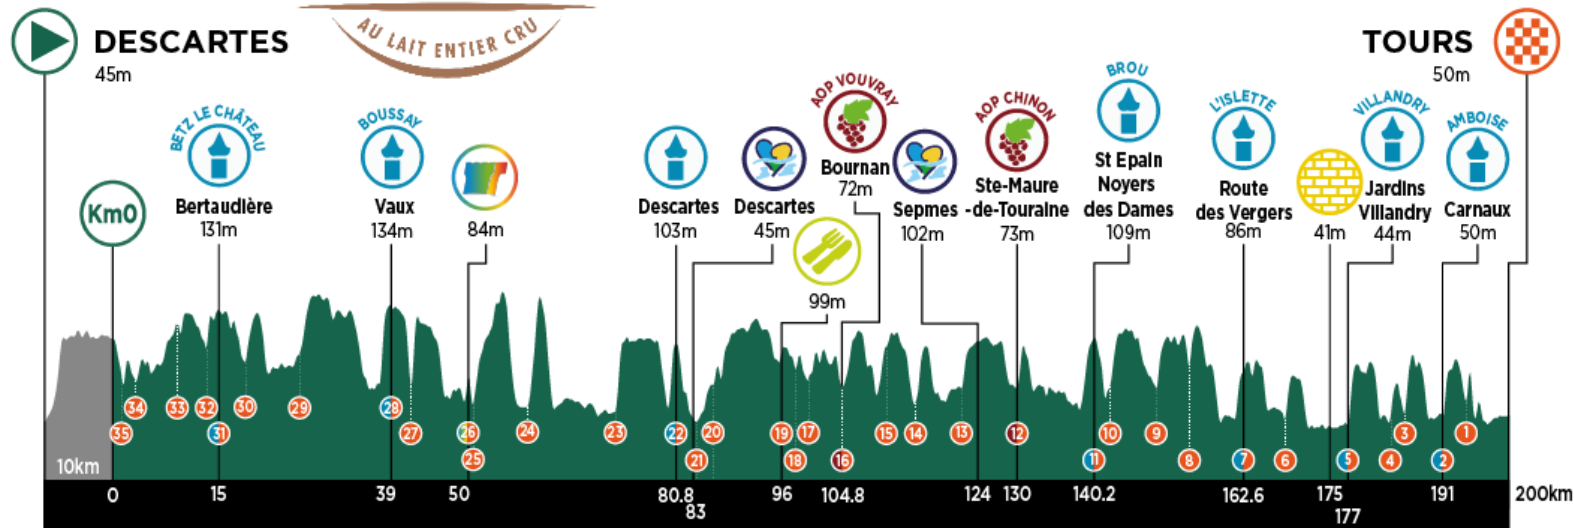

35 Bosses référencées dont 8 dans le final avec secteur pavés de 800 m

KM d'Or

51

Le dossard vert

7 Challenges Châteaux (grimpeurs)

2 Challenges Vignobles (points chauds)

2 Sprints Coup de Cœur

Le + combatif EXÉO promotion

Le meilleur espoir 19-22 ans

La mascotte chevrette « Rustine »

PROFIL DE L'ÉPREUVE

D+ 1816m / D- 1812m

- | | | | | | | |
|----------------------------------|---------------------------|--------------------|------------------------|---|---------------------------------------|---------------------------------|
| 35 Dolmen la Pierre Crude | 30 La Celle Girinand | 25 Courveaux | 20 Route de Cerny | 15 Le Vill's du Bois | 10 Grand'Rue, Neuil | 5 Jardins Villandry - Villandry |
| 34 Le Châtelier | 29 Charnizay | 24 Barrou-Barreaux | 19 Cussay | 14 La Perruche | 9 la Rebardière, Villaine-les-Rochers | 4 Montée Jaune |
| 33 Ferrière Lançon, rue de Betz | 28 Vaux - Boussay | 23 Bois d'Aix | 18 Avenue 8 mai 1945 | 13 L'Angevineière, Sepmes | 8 La Baillière | 3 Bois Renault |
| 32 Gilles de Betz | 27 Reuilles | 22 Descartes | 17 Mornet | 12 Avenue Gl de Gaulla, Ste-Maure-de-Touraine | 7 Route des Vergers - L'Islette | 2 Les Carnaux - Amboise |
| 31 Bertaudière - Betz le Château | 26 Donjon Grand Pressigny | 21 Rue Vauberbe | 16 La Davière, Bournan | 11 St Epain Noyers des Dames - Brou | 6 Vallières Corderie | 1 L'Opale |

Profil des bosses

Bosses 32-31 - Gilles de Betz
Betz le Château

Bosse 28 - Boussay-Vaux

Bosse 27 - Reuilles

Bosse 26 - Donjon
Grand Pressigny

Bosse 25 - Courveaux

Bosse 24 - Barrou - Bareaux

Bosse 23 - Bois d'Aix

Bosse 22 - Descartes

Bosse 11 - Saint Epain
Noyers des Dames

Bosse 09 - la Rebarrière
Villaine-les-Rochers

Bosse 07 - Route des Vergers
L'Islette

Bosse 06 - Vallières

Bosse 05 - Villandry

Bosse 04 - Montée Jaune