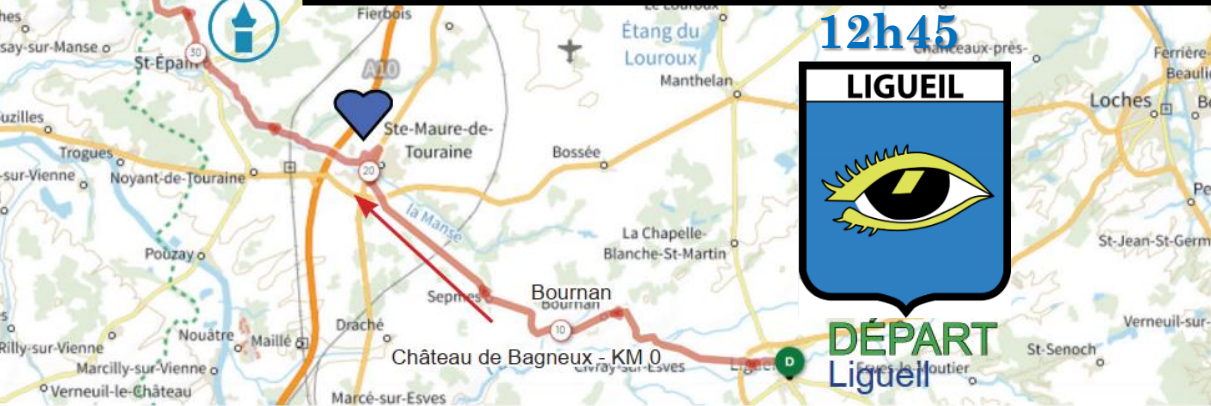

Dimanche 24 mars 2024 – Ligueil / Tours 80 km en ligne
200 cadets issus de toutes régions de France
Départ 12h45

Trophée Madiot
Les Cadets de la Roue de l'Avenir

LES CHAMPIONS DE DEMAIN ISSUS DE TOUTES LES RÉGIONS

22^{ème} édition – 200 Km
 Dimanche 24 mars 2024
 Course cycliste professionnelle
 internationale en ligne

VILLE DE
TOURS

NOUVEAU
SITE ARRIVÉE
LIGNE DROITE
500 M
Rue GIRAUDEAU

22^{ème} édition – 200 Km

Dimanche 24 mars 2024