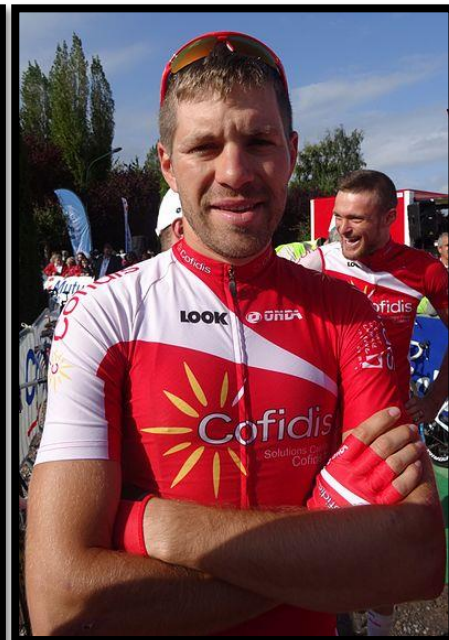

Nos INVITES

22^{ème} édition – 200 Km
Dimanche 24 mars 2024
Course cycliste professionnelle
internationale en ligne

Damien GIRARD

Thibaud GRUEL

Jérémy ROY

Cyril LEMOINE

CLUB ENTREPRISES
TOURAINES
EVENEMENT
SPORT