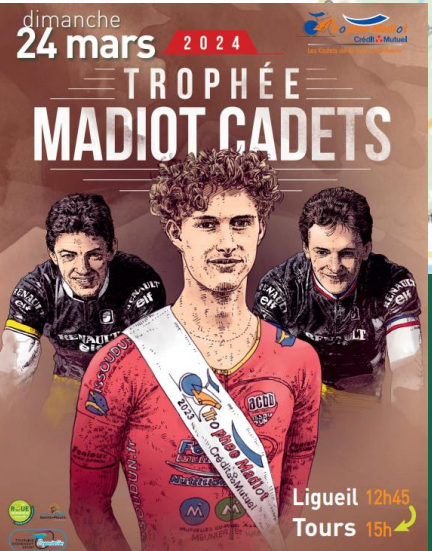

Trophée Madiot
Les Cadets de la Roue de l'Avenir