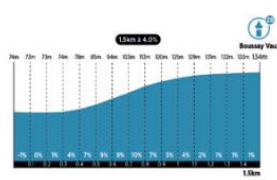

Profil des bosses

Bosses 32-31 - Gilles de Betz
Betz le Château

Bosse 28 - Boussay-Vaux

Bosse 27 - Reuilles

Bosse 26 - Donjon
Grand Pressigny

Bosse 25 - Courveaux

Bosse 24 - Barrou - Bareaux

Bosse 23 - Bois d'Aix