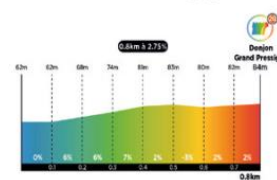

Profil des bosses

Bosses 32-31 - Gilles de Betz
Betz le Château

Bosse 28 - Boussay-Vaux

Bosse 27 - Reuilles

Bosse 26 - Donjon
Grand Pressigny

Bosse 25 - Courveaux

Bosse 24 - Barrou - Bareaux

Bosse 23 - Bois d'Aix