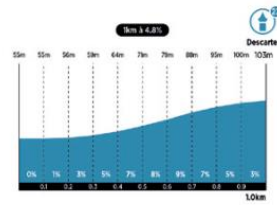

Bosse 22 - Descartes