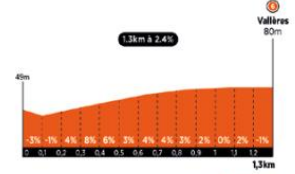

Profil des bosses

Bosses 32-31 - Gilles de Betz
Betz le Château

Bosse 28 - Boussay-Vaux

Bosse 27 - Reuilles

Bosse 26 - Donjon
Grand Pressigny

Bosse 25 - Courveaux

Bosse 24 - Barrou - Bareaux

Bosse 23 - Bois d'Aix

Bosse 22 - Descartes

Bosse 11 - Saint Epain
Noyers des Dames

Bosse 09 - la Rebarrière
Villaine-les-Rochers

Bosse 07 - Route des Vergers
L'Islette

Bosse 06 - Vallières

Bosse 05 - Villandry

Bosse 04 - Montée Jaune