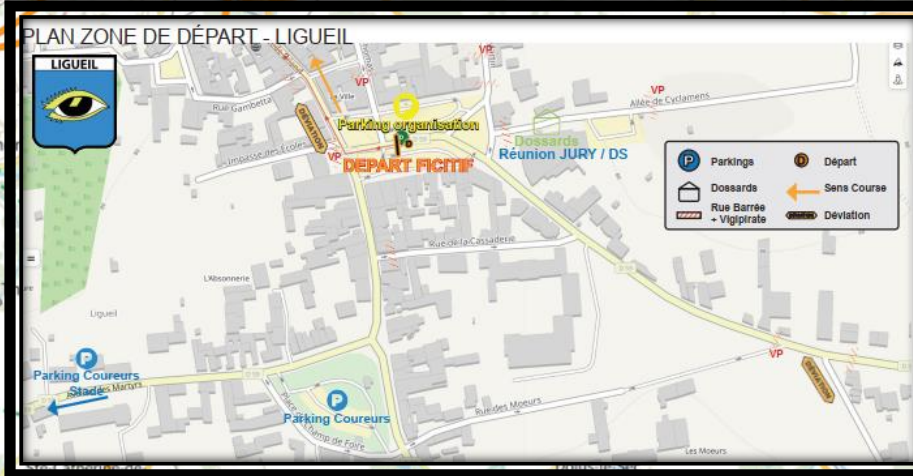

Trophée Madiot
Les Cadets de la Roue de l'Avenir