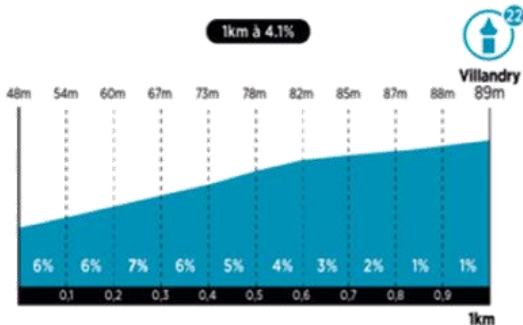

FROMAGE DE CHÈVRE

SAINTE MAURE DE TOURAINÉ

AU LAIT ENTIER CRU

Profil des bosses

Bosse 22 - VILLANDRY

1km à 4.1%

Bosse 23 - MONTEE JAUNE

1.0km à 2.1%