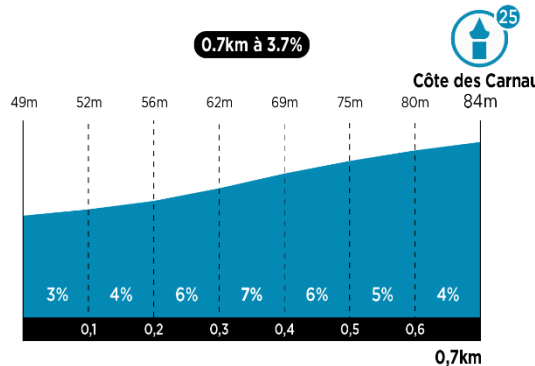

Bosse 25 Les Carnaux

0.7km à 3.7%