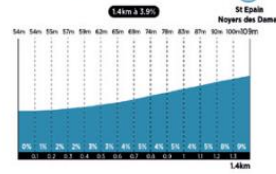

Bosse 11 - Saint Epain
Noyers des Dames