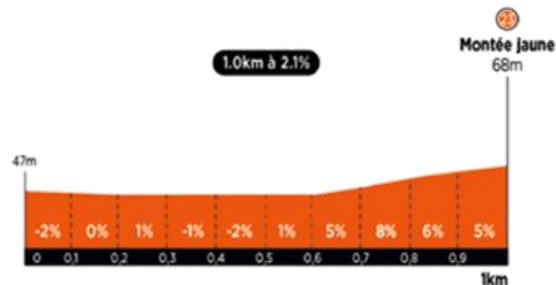

FROMAGE DE CHÈVRE

SAINTE MAURE DE TOURAINÉ

AU LAIT ENTIER CRU

Profil des bosses

Bosse 22 - VILLANDRY

1km à 4.1%

Bosse 23 - MONTEE JAUNE

1.0km à 2.1%