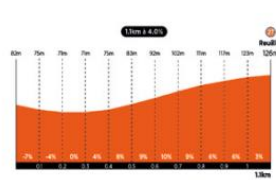

Profil des bosses

Bosses 32-31 - Gilles de Betz
Betz le Château

Bosse 28 - Boussay-Vaux

Bosse 27 - Reuilles

Bosse 26 - Donjon
Grand Pressigny

Bosse 25 - Courveaux

Bosse 24 - Barrou - Bareaux

Bosse 23 - Bois d'Aix