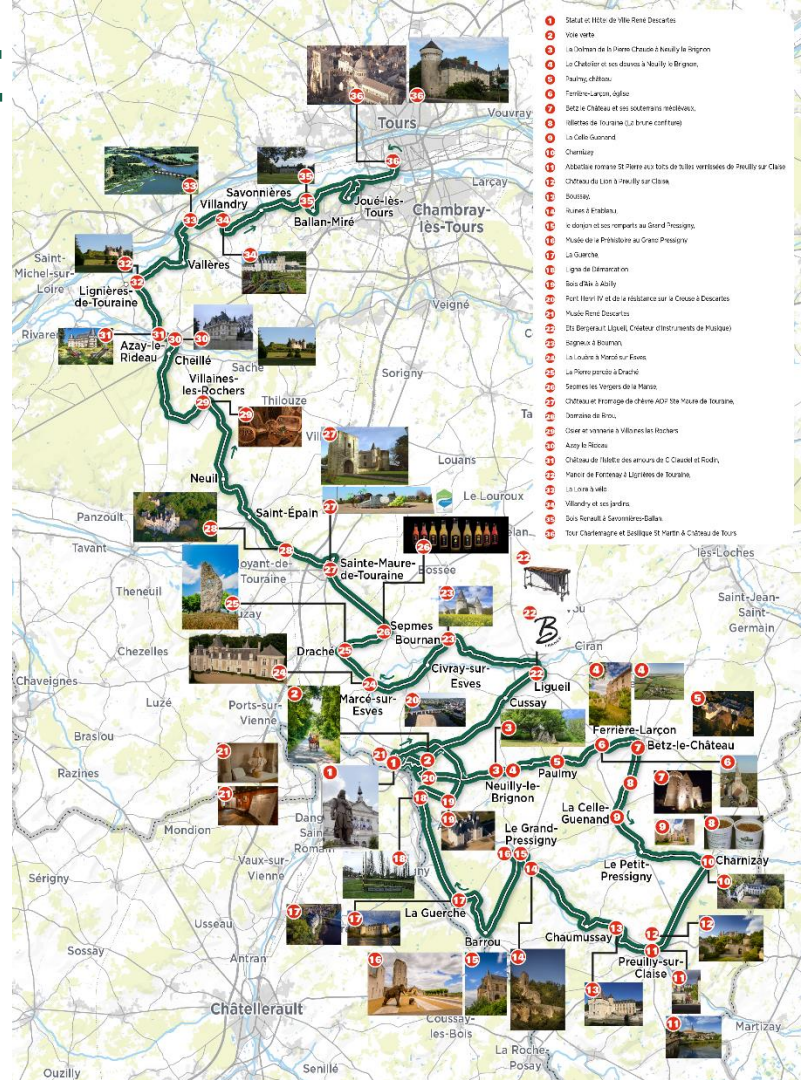

22ème édition – 200 Km
Dimanche 24 mars 2024
Course cycliste professionnelle internationale en ligne

**Le plus beau
des écrins pour
la plus belle
des épreuves...**