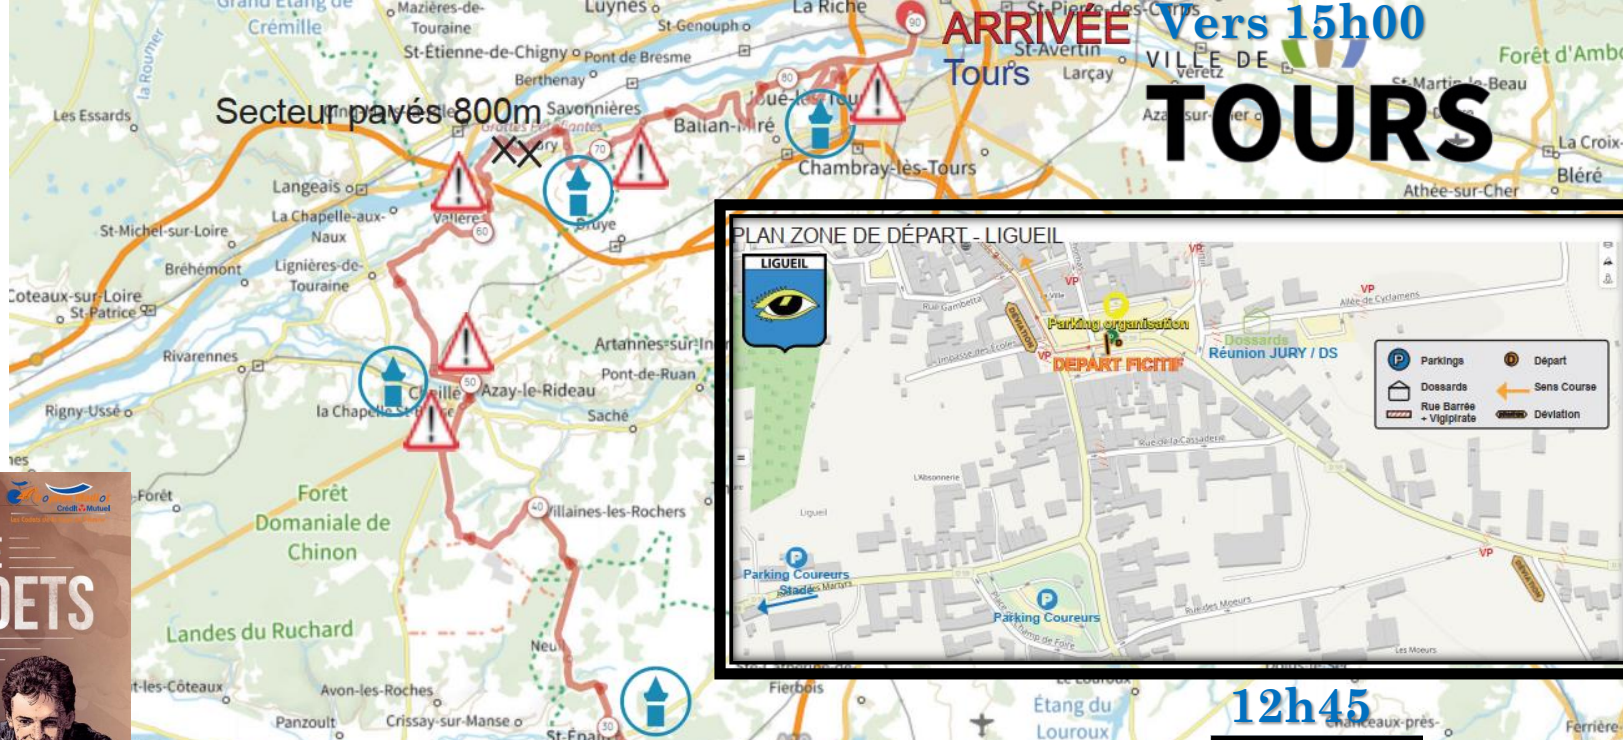

Trophée Madiot
Les Cadets de la Roue de l'Avenir