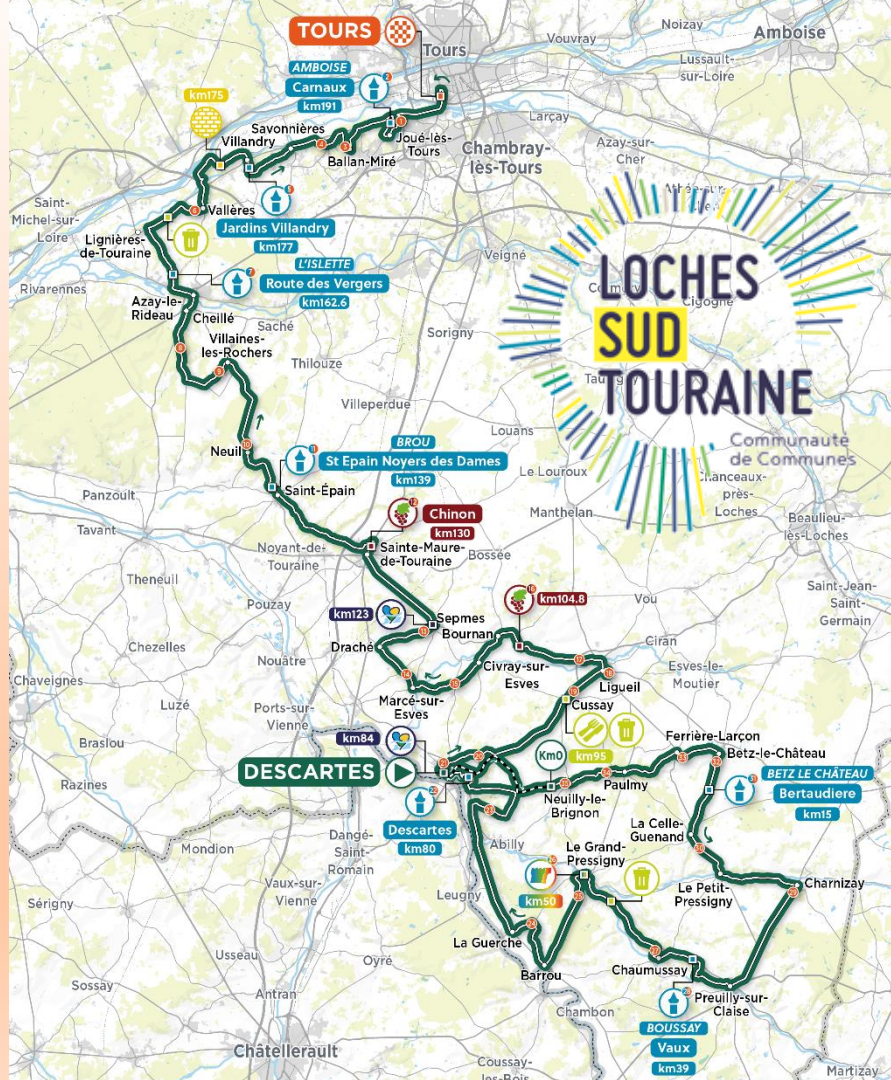

Loches Sud Touraine