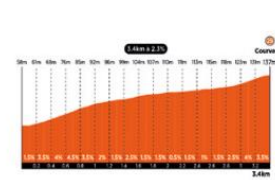

Profil des bosses

Bosses 32-31 - Gilles de Betz
Betz le Château

Bosse 28 - Boussay-Vaux

Bosse 27 - Reuilles

Bosse 26 - Donjon
Grand Pressigny

Bosse 25 - Courveaux

Bosse 24 - Barrou - Bareaux

Bosse 23 - Bois d'Aix