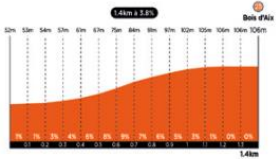

Profil des bosses

Bosses 32-31 - Gilles de Betz
Betz le Château

Bosse 28 - Boussay-Vaux

Bosse 27 - Reuilles

Bosse 26 - Donjon
Grand Pressigny

Bosse 25 - Courveaux

Bosse 24 - Barrou - Bareaux

Bosse 23 - Bois d'Aix