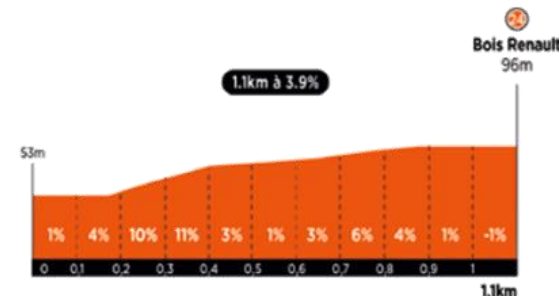

Bosse 24 - BOIS RENAULT

1.1km à 3.9%