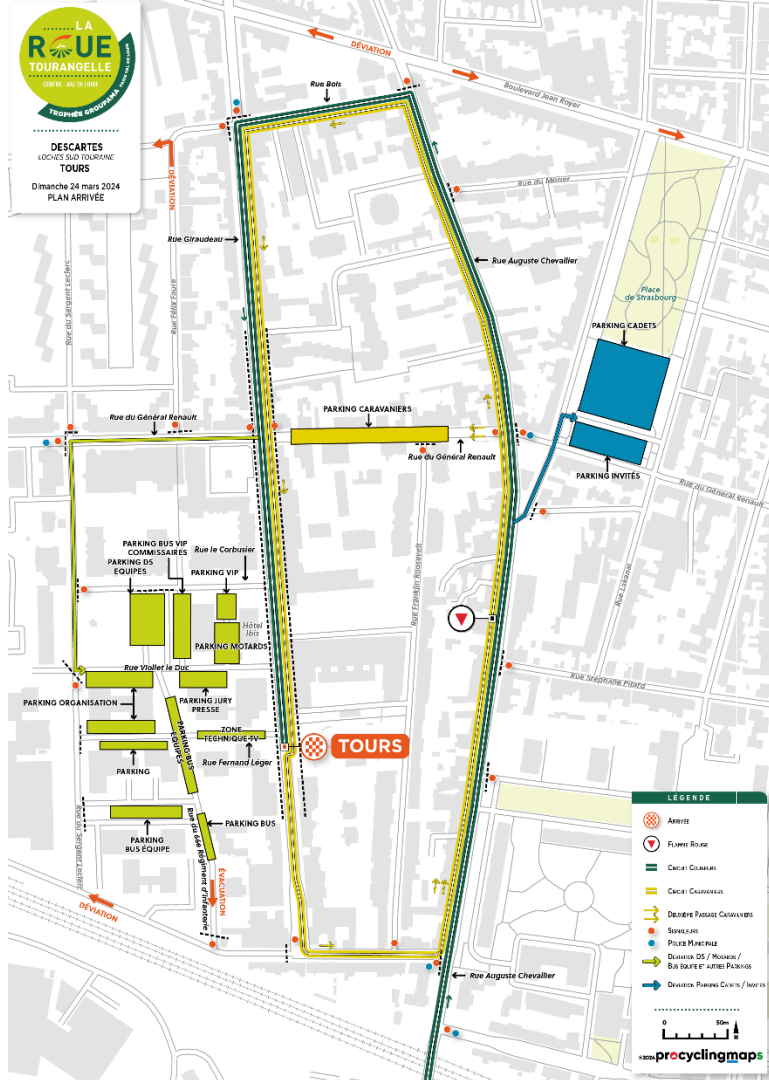

VILLE DE
TOURS