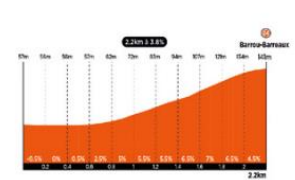

Profil des bosses

Bosses 32-31 - Gilles de Betz
Betz le Château

Bosse 28 - Boussay-Vaux

Bosse 27 - Reuilles

Bosse 26 - Donjon
Grand Pressigny

Bosse 25 - Courveaux

Bosse 24 - Barrou - Bareaux

Bosse 23 - Bois d'Aix