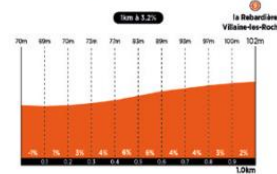

Bosse 09 - la Rebarrière
Villaine-les-Rochers