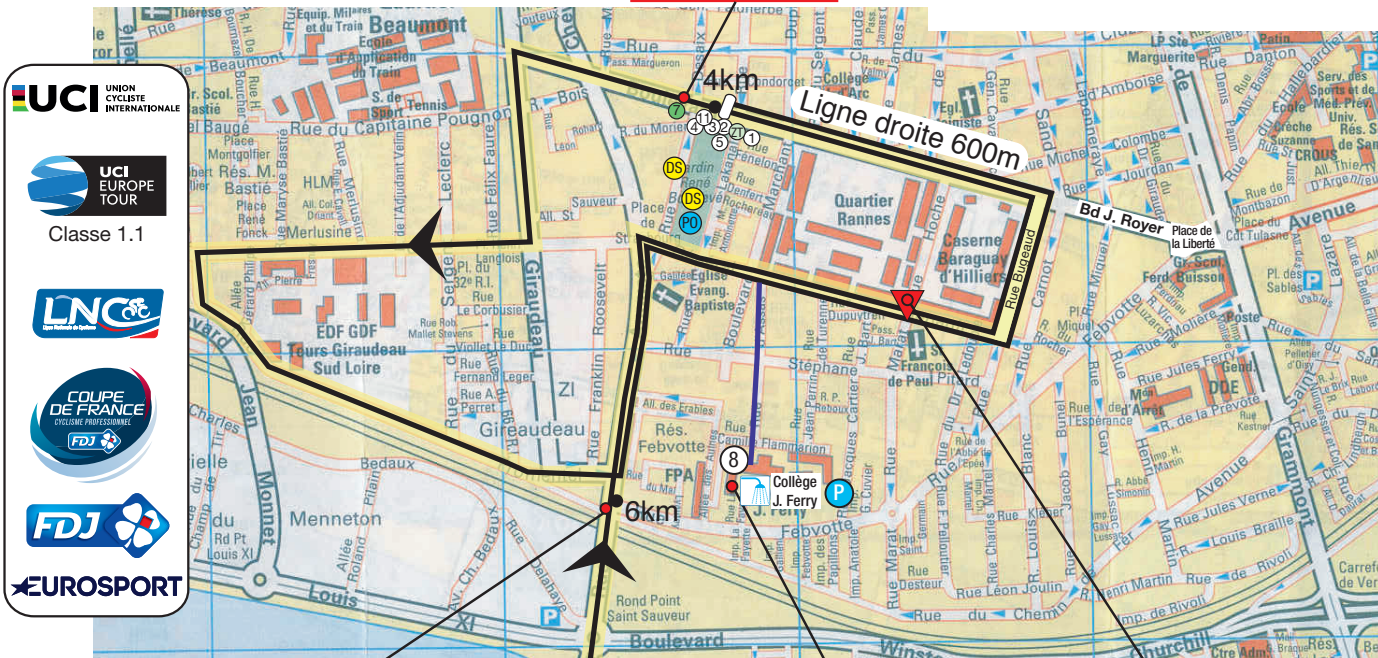

Place du Maréchal Leclerc,
BP 4,
37800 Sainte Maure de Touraine

LA ROUE TOURANGELLE - Dimanche 5 avril 2020

Trophée Harmonie Mutuelle

Epreuve Coupe de France - Classe 1

Course cycliste professionnelle internationale en ligne - 204 km
Ste Maure de Touraine - Tours (bd Jean Royer)

VILLE DE
TOURS

TOURS - Ville d'Arrivée

Capitale des Châteaux de la Touraine

1 Tour de circuit

Permanence
80 Bd J Royer

Entrée circuit

Gymnase-Douches
rue Lafayette
Collège J. Ferry

Flamme Rouge
Dernier km

- ① Photo Finish
- ② Protocole + Espace Presse
- ③ Espace VIP Réception
- ④ Caravaniers
- ⑤ Contrôle antidopage
- ⑥ Chapiteau Vin d'honneur Tours
- ⑦ ⑦ Permanence - Presse
- ⑧ Douches Parking Parents Cadets
- ⑨ Animations - Stands
- ⑩ Ecran TV
- ⑪ Nacelle TV
- Passage public
- Déviation
- ZT Zone Technique
- TV TV
- P Parking Presse
- DS Parking Directeurs sportifs / Bus
- P Parking Jury
- P Parking Organisation
- P Parking Caravane / Organisation Cadets
- PO Parking Officiels Invités
- P Parking Motos
- Evacuation générale