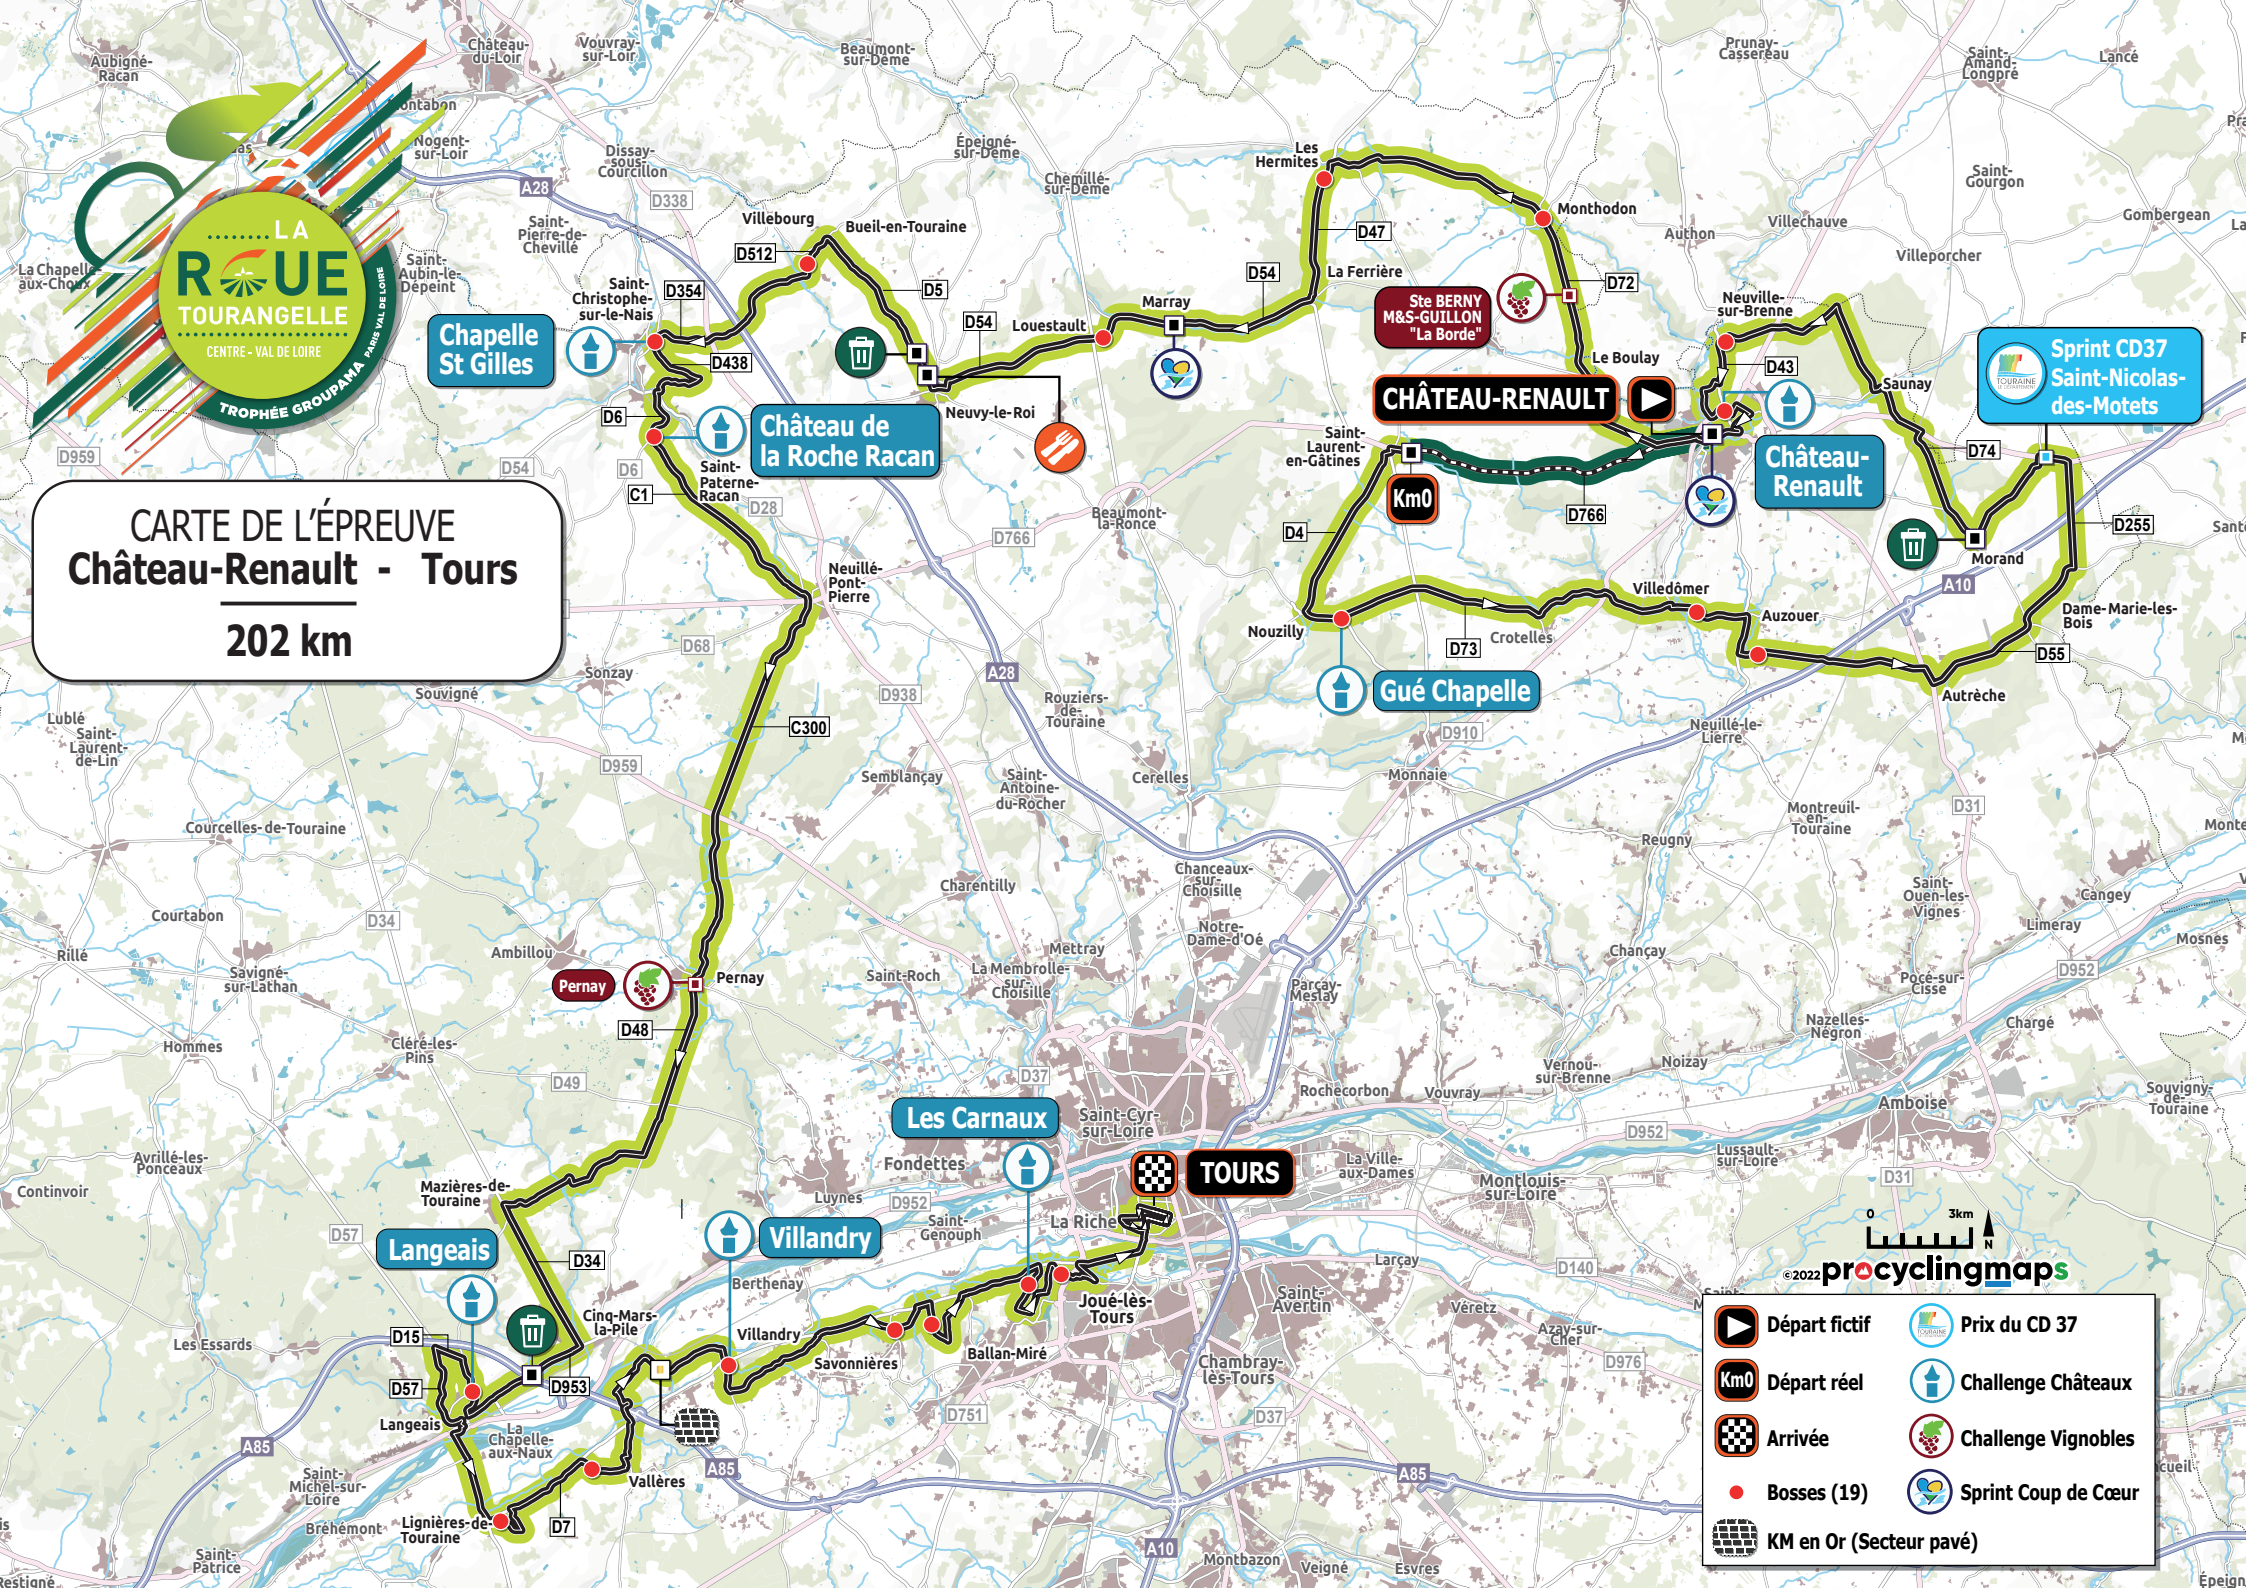

**CARTE DE L'ÉPREUVE**  
**Château-Renault - Tours**  
**202 km**

-  **Départ fictif**
-  **Départ réel**
-  **Arrivée**
-  **Bosses (19)**
-  **KM en Or (Secteur pavé)**
-  **Prix du CD 37**
-  **Challenge Châteaux**
-  **Challenge Vignobles**
-  **Sprint Coup de Cœur**

© 2022 **pro-cyclingmaps**