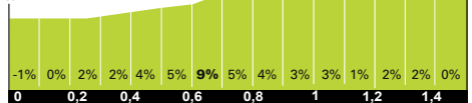

Château de la
Roche Racan

107m

1,6 km à 2,7%

69m

1,6 km