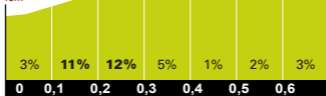

Côte des Carnaux

85m

0,7km à 5,3 %

48m

0,7km