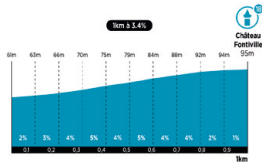

# Altimétrie

D+ 1252m / D- 1297m

- |            |            |                |                       |                         |                      |                 |                      |                |
|------------|------------|----------------|-----------------------|-------------------------|----------------------|-----------------|----------------------|----------------|
| 1 Horlaie  | 4 Breuil   | 7 Saché-Balzac | 10 Crochu Couzières   | 13 Sauquet Courty       | 16 L'Hommals         | 19 Chatonnrière | 22 Jardins Villandry | 25 Les Carnaux |
| 2 Glatinet | 5 Artannes | 8 Les Loges    | 11 Vaugrignon         | 14 Saint-Bauld Fresne   | 17 Taille Mainbrée   | 20 Plessis      | 23 Montée Jaune      | 26 L'Opale     |
| 3 Monts    | 6 Vonne    | 9 Sardelle     | 12 Château la Vilaine | 15 Ligoret Observatoire | 18 Château Fontville | 21 Vallères     | 24 Bois Renault      |                |

# Profil des bosses

Bosse 05 - ARTANNES

Bosse 07/08 - SACHÉ - LES LOGES

Bosse 10 - CROCHU COUZIERES

Bosse 12 - CHATEAU LA VILAINE

Bosse 15 - LIGORET OBSERVATOIRE

Bosse 16 - L'HOMMAIS

Bosse 18 - CHATEAU FONTIVILLE