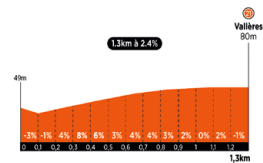

Profil des bosses

Bosse 05 - ARTANNES