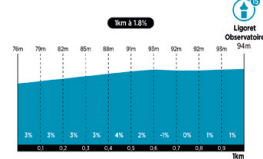

# Altimétrie

D+ 1252m / D- 1297m

- |            |            |                |                       |                         |                      |                 |                      |                |
|------------|------------|----------------|-----------------------|-------------------------|----------------------|-----------------|----------------------|----------------|
| 1 Horlaie  | 4 Breuil   | 7 Saché-Balzac | 10 Crochu Couzières   | 13 Sauquet Courty       | 16 L'Hommals         | 19 Chatonnrière | 22 Jardins Villandry | 25 Les Carnaux |
| 2 Glatinet | 5 Artannes | 8 Les Loges    | 11 Vaugrignon         | 14 Saint-Bauld Fresne   | 17 Taille Mainbrée   | 20 Plessis      | 23 Montée Jaune      | 26 L'Opale     |
| 3 Monts    | 6 Vonne    | 9 Sardelle     | 12 Château la Vilaine | 15 Ligoret Observatoire | 18 Château Fontville | 21 Vallères     | 24 Bois Renault      |                |

# Profil des bosses

Bosse 05 - ARTANNES

Bosse 07/08 - SACHÉ - LES LOGES

Bosse 10 - CROCHU COUZIERES

Bosse 12 - CHATEAU LA VILAINE

Bosse 15 - LIGORET OBSERVATOIRE

Bosse 16 - L'HOMMAIS

Bosse 18 - CHATEAU FONTIVILLE