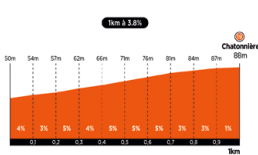

Profil des bosses

Bosse 05 - ARTANNES