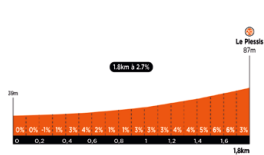

Profil des bosses

Bosse 05 - ARTANNES