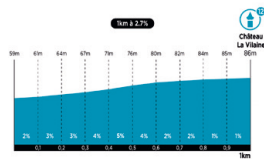

# Altimétrie

D+ 1252m / D- 1297m

- |            |            |                |                       |                         |                      |                 |                      |                |
|------------|------------|----------------|-----------------------|-------------------------|----------------------|-----------------|----------------------|----------------|
| 1 Horlaie  | 4 Breuil   | 7 Saché-Balzac | 10 Crochu Couzières   | 13 Sauquet Courty       | 16 L'Hommals         | 19 Chatonnrière | 22 Jardins Villandry | 25 Les Carnaux |
| 2 Glatinet | 5 Artannes | 8 Les Loges    | 11 Vaugrignon         | 14 Saint-Bauld Fresne   | 17 Taille Mainbrée   | 20 Plessis      | 23 Montée Jaune      | 26 L'Opale     |
| 3 Monts    | 6 Vonne    | 9 Sardelle     | 12 Château la Vilaine | 15 Ligoret Observatoire | 18 Château Fontville | 21 Vallères     | 24 Bois Renault      |                |

# Profil des bosses

Bosse 05 - ARTANNES

Bosse 07/08 - SACHÉ - LES LOGES

Bosse 10 - CROCHU COUZIERES

Bosse 12 - CHATEAU LA VILAINE

Bosse 15 - LIGORET OBSERVATOIRE

Bosse 16 - L'HOMMAIS

Bosse 18 - CHATEAU FONTIVILLE