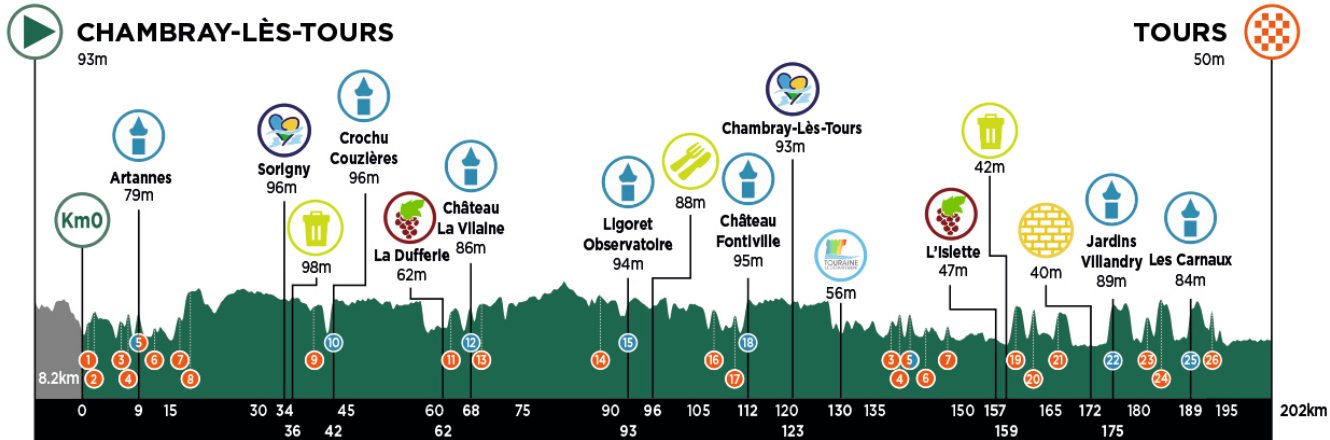

# Altimétrie

D+ 1252m / D- 1297m

- |            |            |                |                       |                         |                      |                 |                      |                |
|------------|------------|----------------|-----------------------|-------------------------|----------------------|-----------------|----------------------|----------------|
| 1 Horlaie  | 4 Breuil   | 7 Saché-Balzac | 10 Crochu Couzières   | 13 Sauquet Courty       | 16 L'Hommals         | 19 Chatonnrière | 22 Jardins Villandry | 25 Les Carnaux |
| 2 Glatinet | 5 Artannes | 8 Les Loges    | 11 Vaugrignon         | 14 Saint-Bauld Fresne   | 17 Taille Mainbrée   | 20 Plessis      | 23 Montée Jaune      | 26 L'Opale     |
| 3 Monts    | 6 Vonne    | 9 Sardelle     | 12 Château la Vilaine | 15 Ligoret Observatoire | 18 Château Fontville | 21 Vallères     | 24 Bois Renault      |                |

# Profil des bosses

Bosse 05 - ARTANNES

Bosse 07/08 - SACHÉ - LES LOGES

Bosse 10 - CROCHU COUZIERES

Bosse 12 - CHATEAU LA VILAINE

Bosse 15 - LIGORET OBSERVATOIRE

Bosse 16 - L'HOMMAIS

Bosse 18 - CHATEAU FONTIVILLE

Bosse 19 - CHATONNIERE

Bosse 20 - LE PLESSIS

Bosse 21 - VALLERES

Bosse 22 - VILLANDRY

Bosse 23 - MONTEE JAUNE

Bosse 24 - BOIS RENAULT

Bosse 25 - LES CARNAUX

Bosse 26 - L'OPALE C. Danguillaume