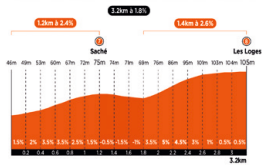

# Altimétrie

D+ 1252m / D- 1297m

- |            |            |                |                       |                         |                      |                 |                      |                |
|------------|------------|----------------|-----------------------|-------------------------|----------------------|-----------------|----------------------|----------------|
| 1 Horlaie  | 4 Breuil   | 7 Saché-Balzac | 10 Crochu Couzières   | 13 Sauquet Courty       | 16 L'Hommals         | 19 Chatonnrière | 22 Jardins Villandry | 25 Les Carnaux |
| 2 Glatinet | 5 Artannes | 8 Les Loges    | 11 Vaugrignon         | 14 Saint-Bauld Fresne   | 17 Taille Mainbrée   | 20 Plessis      | 23 Montée Jaune      | 26 L'Opale     |
| 3 Monts    | 6 Vonne    | 9 Sardelle     | 12 Château la Vilaine | 15 Ligoret Observatoire | 18 Château Fontville | 21 Vallères     | 24 Bois Renault      |                |

# Profil des bosses

Bosse 05 - ARTANNES

Bosse 07/08 - SACHÉ - LES LOGES

Bosse 10 - CROCHU COUZIERES

Bosse 12 - CHATEAU LA VILAINE

Bosse 15 - LIGORET OBSERVATOIRE

Bosse 16 - L'HOMMAIS

Bosse 18 - CHATEAU FONTIVILLE