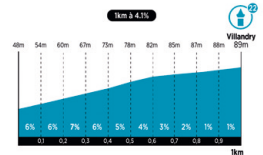

# Profil des bosses

Bosse 05 - ARTANNES

Bosse 07/08 - SACHÉ - LES LOGES

Bosse 10 - CROCHU COUZIERES

Bosse 12 - CHATEAU LA VILAINE

Bosse 15 - LIGORET OBSERVATOIRE

Bosse 16 - L'HOMMAIS

Bosse 18 - CHATEAU FONTIVILLE

Bosse 19 - CHATONNIERE

Bosse 20 - LE PLESSIS

Bosse 21 - VALLERES

Bosse 22 - VILLANDRY

Bosse 23 - MONTEE JAUNE

Bosse 24 - BOIS RENAULT

Bosse 25 - LES CARNAUX

Bosse 26 - L'OPALE C. Danguillaume