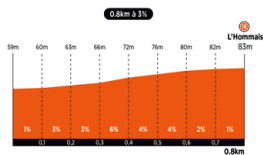

# Altimétrie

D+ 1252m / D- 1297m

- |            |            |                |                       |                         |                      |                 |                      |                |
|------------|------------|----------------|-----------------------|-------------------------|----------------------|-----------------|----------------------|----------------|
| 1 Horlaie  | 4 Breuil   | 7 Saché-Balzac | 10 Crochu Couzières   | 13 Sauquet Courty       | 16 L'Hommals         | 19 Chatonnrière | 22 Jardins Villandry | 25 Les Carnaux |
| 2 Glatinet | 5 Artannes | 8 Les Loges    | 11 Vaugrignon         | 14 Saint-Bauld Fresne   | 17 Taille Mainbrée   | 20 Plessis      | 23 Montée Jaune      | 26 L'Opale     |
| 3 Monts    | 6 Vonne    | 9 Sardelle     | 12 Château la Vilaine | 15 Ligoret Observatoire | 18 Château Fontville | 21 Vallères     | 24 Bois Renault      |                |

# Profil des bosses

Bosse 05 - ARTANNES

Bosse 07/08 - SACHÉ - LES LOGES

Bosse 10 - CROCHU COUZIERES

Bosse 12 - CHATEAU LA VILAINE

Bosse 15 - LIGORET OBSERVATOIRE

Bosse 16 - L'HOMMAIS

Bosse 18 - CHATEAU FONTIVILLE