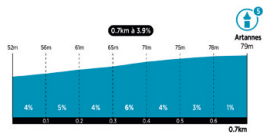

# Altimétrie

D+ 1252m / D- 1297m

- |            |            |                |                       |                         |                      |                 |                      |                |
|------------|------------|----------------|-----------------------|-------------------------|----------------------|-----------------|----------------------|----------------|
| 1 Horlaie  | 4 Breuil   | 7 Saché-Balzac | 10 Crochu Couzières   | 13 Sauquet Courty       | 16 L'Hommals         | 19 Chatonnrière | 22 Jardins Villandry | 25 Les Carnaux |
| 2 Glatinet | 5 Artannes | 8 Les Loges    | 11 Vaugrignon         | 14 Saint-Bauld Fresne   | 17 Taille Mainbrée   | 20 Plessis      | 23 Montée Jaune      | 26 L'Opale     |
| 3 Monts    | 6 Vonne    | 9 Sardelle     | 12 Château la Vilaine | 15 Ligoret Observatoire | 18 Château Fontville | 21 Vallères     | 24 Bois Renault      |                |

# Profil des bosses

Bosse 05 - ARTANNES

Bosse 07/08 - SACHÉ - LES LOGES

Bosse 10 - CROCHU COUZIERES

Bosse 12 - CHATEAU LA VILAINE

Bosse 15 - LIGORET OBSERVATOIRE

Bosse 16 - L'HOMMAIS

Bosse 18 - CHATEAU FONTIVILLE