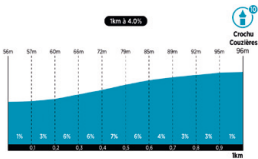

# Altimétrie

D+ 1252m / D- 1297m

- |            |            |                |                       |                         |                      |                 |                      |                |
|------------|------------|----------------|-----------------------|-------------------------|----------------------|-----------------|----------------------|----------------|
| 1 Horlaie  | 4 Breuil   | 7 Saché-Balzac | 10 Crochu Couzières   | 13 Sauquet Courty       | 16 L'Hommals         | 19 Chatonnrière | 22 Jardins Villandry | 25 Les Carnaux |
| 2 Glatinet | 5 Artannes | 8 Les Loges    | 11 Vaugrignon         | 14 Saint-Bauld Fresne   | 17 Taille Mainbrée   | 20 Plessis      | 23 Montée Jaune      | 26 L'Opale     |
| 3 Monts    | 6 Vonne    | 9 Sardelle     | 12 Château la Vilaine | 15 Ligoret Observatoire | 18 Château Fontville | 21 Vallères     | 24 Bois Renault      |                |

# Profil des bosses

Bosse 05 - ARTANNES

Bosse 07/08 - SACHÉ - LES LOGES

Bosse 10 - CROCHU COUZIERES

Bosse 12 - CHATEAU LA VILAINE

Bosse 15 - LIGORET OBSERVATOIRE

Bosse 16 - L'HOMMAIS

Bosse 18 - CHATEAU FONTIVILLE

Bosse 19 - CHATONNIERE

Bosse 20 - LE PLESSIS

Bosse 21 - VALLERES

Bosse 22 - VILLANDRY

Bosse 23 - MONTEE JAUNE

Bosse 24 - BOIS RENAULT

Bosse 25 - LES CARNAUX

Bosse 26 - L'OPALE C. Danguillaume