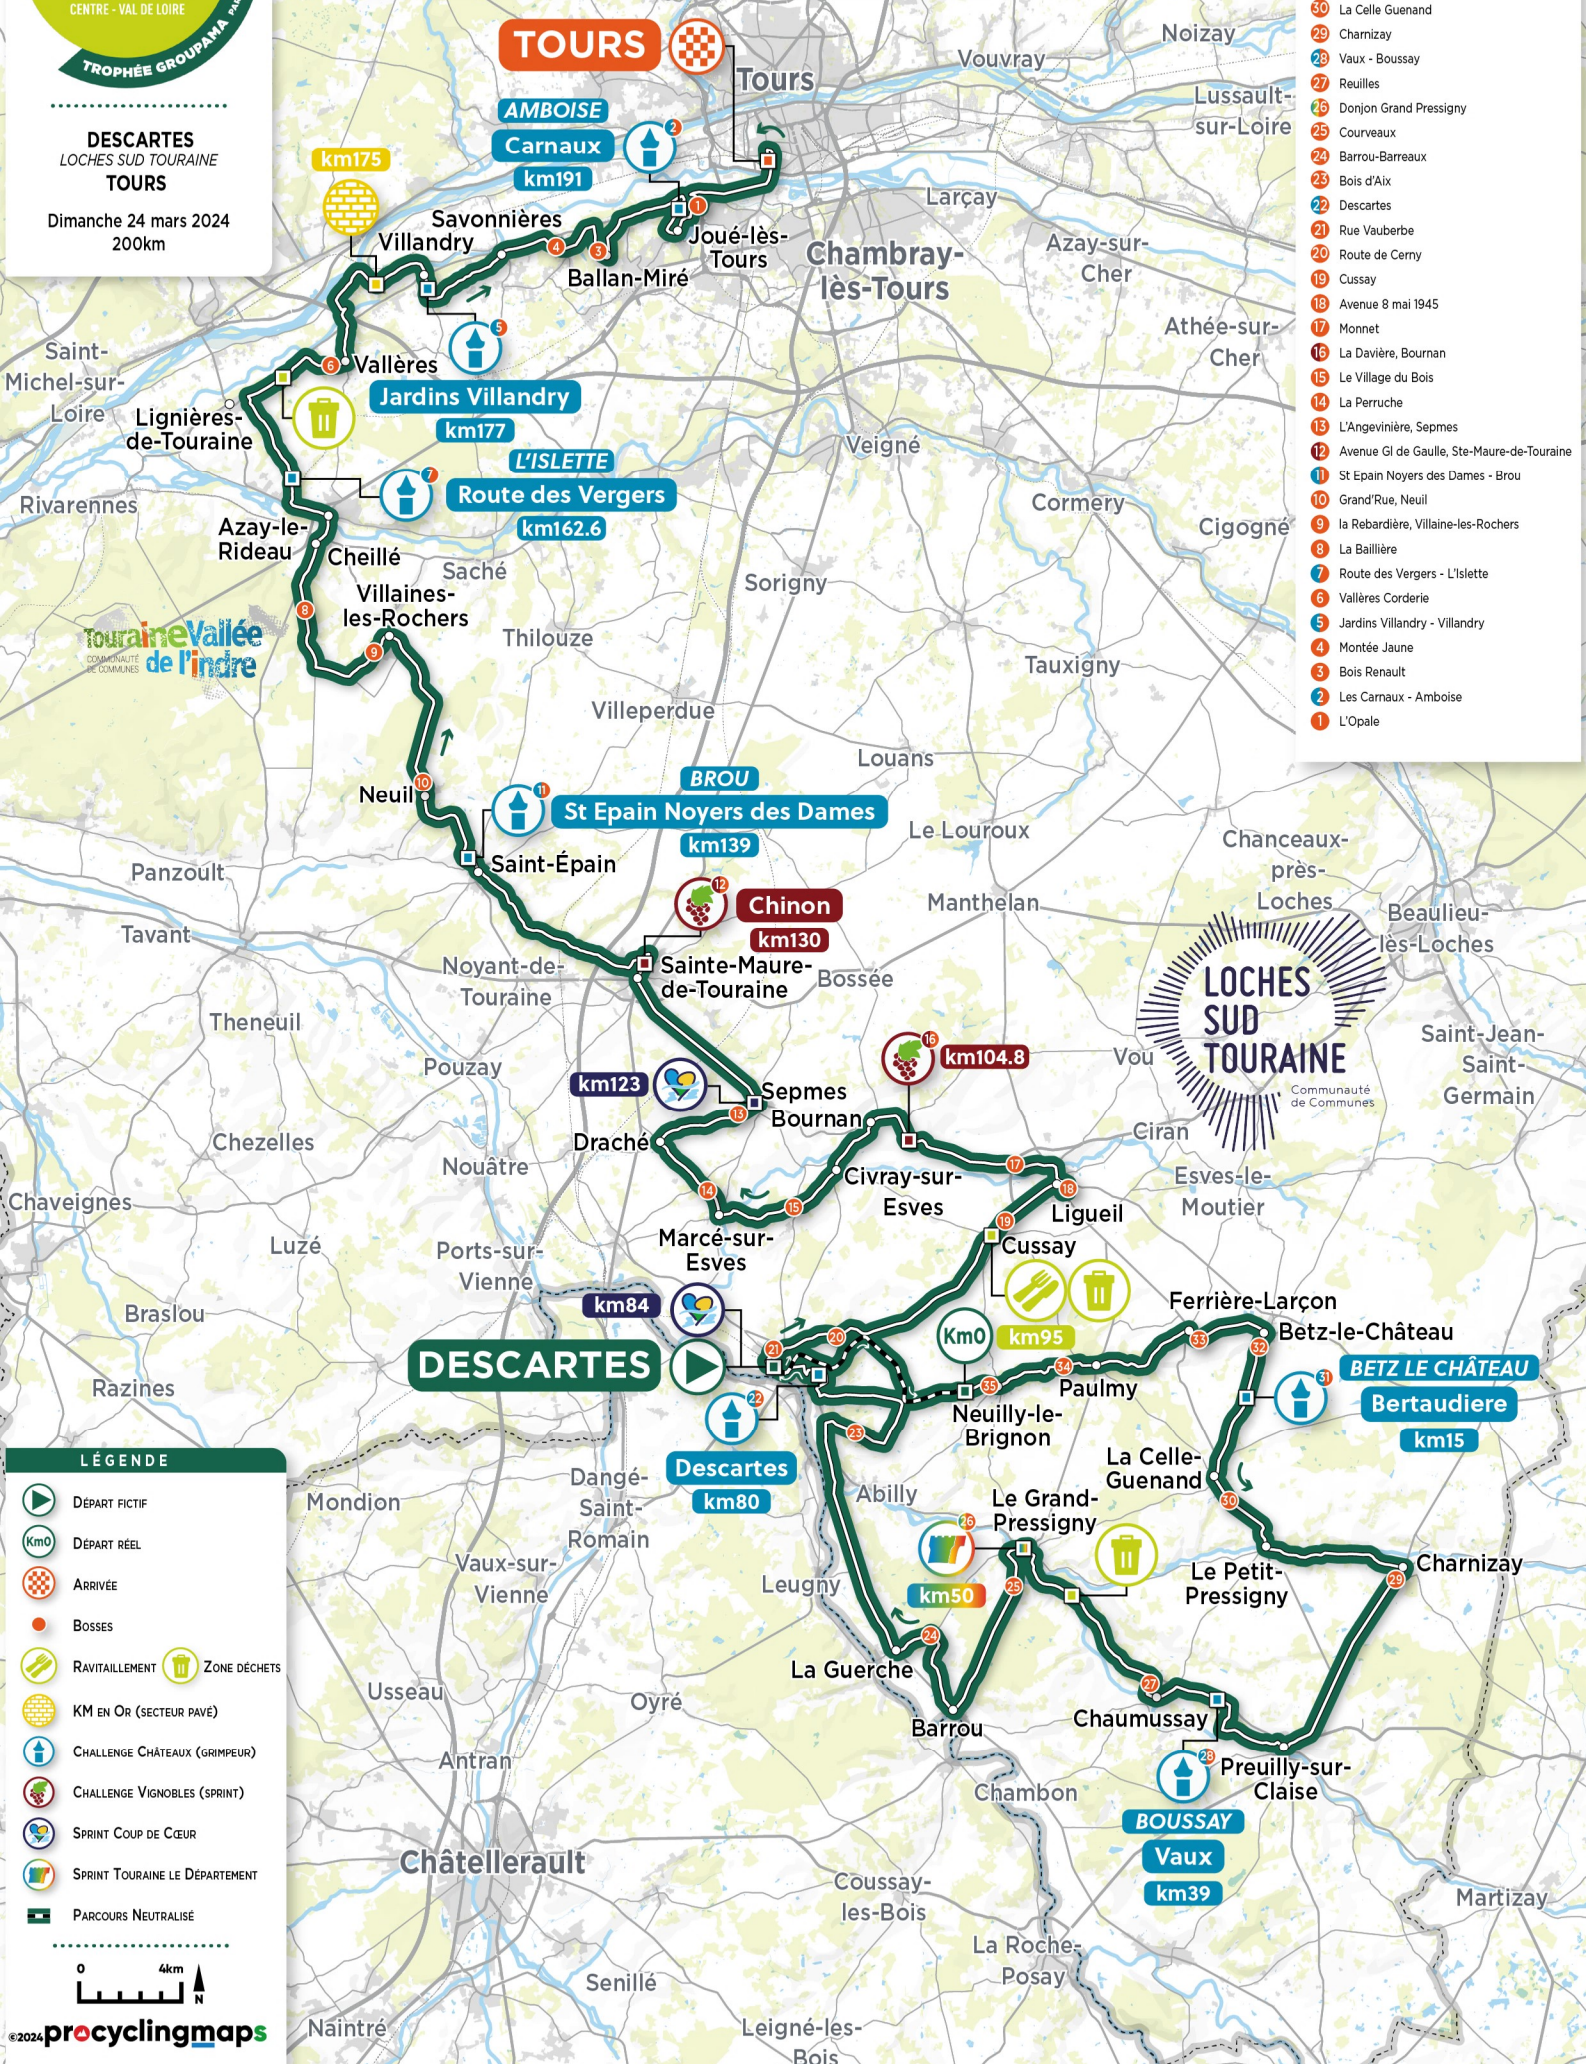

DESCARTES
 LOCHES SUD TOURAINE
 TOURS
 Dimanche 24 mars 2024
 200km

- BOSSSES**
- 35 Dolmen la Pierre Chaude
 - 34 Le Châtelier
 - 33 Ferrière Lançon, rue de Betz
 - 32 Gilles de Betz
 - 31 Betz le Château - Bertaudiere
 - 30 La Celle Guenand
 - 29 Charnizay
 - 28 Vaux - Boussay
 - 27 Reuilles
 - 26 Donjon Grand Pressigny
 - 25 Courveaux
 - 24 Barrou-Barreaux
 - 23 Bois d'Aix
 - 22 Descartes
 - 21 Rue Vauberbe
 - 20 Route de Cerny
 - 19 Cussay
 - 18 Avenue 8 mai 1945
 - 17 Monnet
 - 16 La Davière, Bournan
 - 15 Le Village du Bois
 - 14 La Perruche
 - 13 L'Angevinière, Sepmes
 - 12 Avenue Gl de Gaulle, Ste-Maure-de-Touraine
 - 11 St Epain Noyers des Dames - Brou
 - 10 Grand'Rue, Neuil
 - 9 la Rebarrière, Villaine-les-Rochers
 - 8 La Baillière
 - 7 Route des Vergers - L'Islette
 - 6 Vallières Corderie
 - 5 Jardins Villandry - Villandry
 - 4 Montée Jaune
 - 3 Bois Renault
 - 2 Les Carnaux - Amboise
 - 1 L'Opale

LÉGENDE

- DÉPART FICTIF
- DÉPART RÉEL
- ARRIVÉE
- BOSSSES
- RAVITAILLEMENT
- ZONE DÉCHETS
- KM EN OR (SECTEUR PAVÉ)
- CHALLENGE CHÂTEAUX (GRIMPEUR)
- CHALLENGE VIGNOBLES (SPRINT)
- SPRINT COUP DE CŒUR
- SPRINT TOURAINE LE DÉPARTEMENT
- PARCOURS NEUTRALISÉ

0 4km N

©2024 pro-cycling-maps