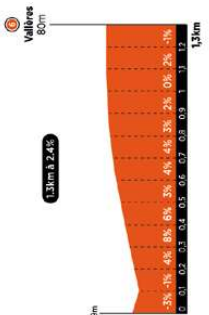

Bosse 24 - Barrou - Barreaux

Bosse 23 - Bois d'Aix

Bosse 22 - Descartes

Bosse 11 - Saint Epain  
Noyers des Dames  
Brou

Bosse 09 - la Rebaridière  
Villaines-les-Rochers

Bosse 07 - Route des Vergers  
L'Islette

Bosse 06 - Vallières

Bosse 05 - Villandry

Bosse 04 - Montée Jaune

Bosse 03 - Bois Renault

Bosse 02 - Côte des Carnaux  
Amboise

Bosse 01 - L'Opale  
C. Danguillaume