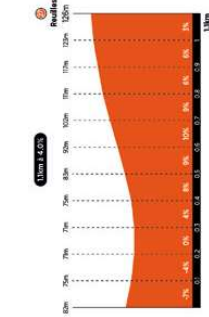

# Profil des bosses

Partenaire challenge châteaux

Bosses 32-31 - Gilles de Betz  
Betz le Château

Bosse 28 - Boussay-Vaux

Bosse 27 - Reuilles

Bosse 26 - Donjon  
Grand Pressigny  
Musée Préhistorique

Bosse 25 - Courveaux

Bosse 24 - Barrou - Barreaux

Bosse 23 - Bois d'Aix

Bosse 22 - Descartes

Bosse 11 - Saint Epain  
Noyers des Dames  
Brou

Bosse 09 - la Rebaridière  
Villaines-les-Rochers

Bosse 07 - Route des Vergers  
L'Islette

Bosse 06 - Vallières

Bosse 05 - Villandry

Bosse 04 - Montée Jaune

Bosse 03 - Bois Renault

Bosse 02 - Côte des Carnaux  
Amboise

Bosse 01 - L'Opale  
C. Danguillaume