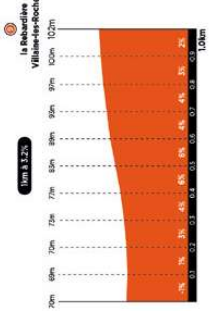

Bosse 24 - Barrou - Barreaux

Bosse 23 - Bois d'Aix

Bosse 22 - Descartes

Bosse 11 - Saint Epain  
Noyers des Dames  
Brou

Bosse 09 - la Rebaridière  
Villaines-les-Rochers

Bosse 07 - Route des Vergers  
L'Islette

Bosse 06 - Vallières

Bosse 05 - Villandry

Bosse 04 - Montée Jaune

Bosse 03 - Bois Renault

Bosse 02 - Côte des Carnaux  
Amboise

Bosse 01 - L'Opale  
C. Danguillaume