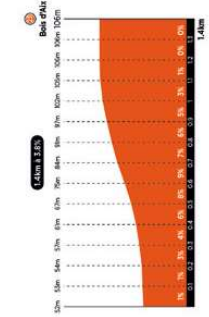

# Profil des bosses

Partenaire challenge châteaux

Bosses 32-31 - Gilles de Betz  
Betz le Château

Bosse 28 - Boussay-Vaux

Bosse 27 - Reuilles

Bosse 26 - Donjon  
Grand Pressigny  
Musée Préhistorique

Bosse 25 - Courveaux

Bosse 24 - Barrou - Barreaux

Bosse 23 - Bois d'Aix

Bosse 22 - Descartes

Bosse 11 - Saint Epain  
Noyers des Dames  
Brou

Bosse 09 - la Rebaridière  
Villaines-les-Rochers

Bosse 07 - Route des Vergers  
L'Islette