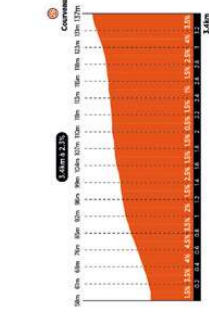

# Profil des bosses

Partenaire challenge châteaux

Bosses 32-31 - Gilles de Betz  
Betz le Château

Bosse 28 - Boussay-Vaux

Bosse 27 - Reuilles

Bosse 26 - Donjon  
Grand Pressigny  
Musée Préhistorique

Bosse 25 - Courveaux

Bosse 24 - Barrou - Barreaux

Bosse 23 - Bois d'Aix

Bosse 22 - Descartes

Bosse 11 - Saint Epain  
Noyers des Dames  
Brou

Bosse 09 - la Rebaridière  
Villaines-les-Rochers

Bosse 07 - Route des Vergers  
L'Islette

Bosse 06 - Vallières

Bosse 05 - Villandry

Bosse 04 - Montée Jaune

Bosse 03 - Bois Renault

Bosse 02 - Côte des Carnaux  
Amboise

Bosse 01 - L'Opale  
C. Danguillaume