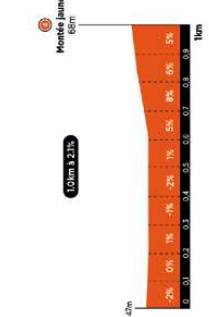

Bosse 24 - Barrou - Barreaux

Bosse 23 - Bois d'Aix

Bosse 22 - Descartes

Bosse 11 - Saint Epain  
Noyers des Dames  
Brou

Bosse 09 - la Rebaridière  
Villaines-les-Rochers

Bosse 07 - Route des Vergers  
L'Islette

Bosse 06 - Vallières

Bosse 05 - Villandry

Bosse 04 - Montée Jaune

Bosse 03 - Bois Renault

Bosse 02 - Côte des Carnaux  
Amboise

Bosse 01 - L'Opale  
C. Danguillaume