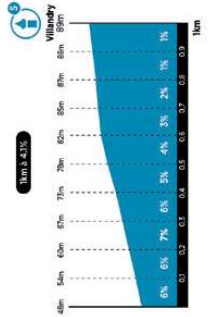

Bosse 24 - Barrou - Barreaux

Bosse 23 - Bois d'Aix

Bosse 22 - Descartes

Bosse 11 - Saint Epain  
Noyers des Dames  
Brou

Bosse 09 - la Rebaridière  
Villaines-les-Rochers

Bosse 07 - Route des Vergers  
L'Islette

Bosse 06 - Vallières

Bosse 05 - Villandry

Bosse 04 - Montée Jaune

Bosse 03 - Bois Renault

Bosse 02 - Côte des Carnaux  
Amboise

Bosse 01 - L'Opale  
C. Danguillaume