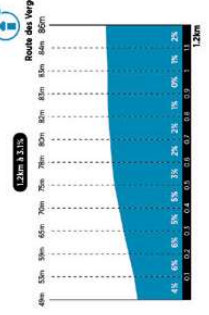

Bosse 24 - Barrou - Barreaux

Bosse 23 - Bois d'Aix

Bosse 22 - Descartes

Bosse 11 - Saint Epain  
Noyers des Dames  
Brou

Bosse 09 - la Rebaridière  
Villaines-les-Rochers

Bosse 07 - Route des Vergers  
L'Islette

Bosse 06 - Vallières

Bosse 05 - Villandry

Bosse 04 - Montée Jaune

Bosse 03 - Bois Renault

Bosse 02 - Côte des Carnaux  
Amboise

Bosse 01 - L'Opale  
C. Danguillaume