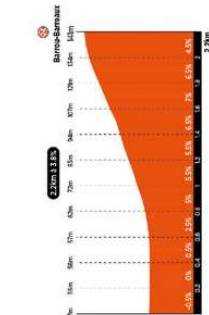

# Profil des bosses

Partenaire challenge châteaux

Bosses 32-31 - Gilles de Betz  
Betz le Château

Bosse 28 - Boussay-Vaux

Bosse 27 - Reuilles

Bosse 26 - Donjon  
Grand Pressigny  
Musée Préhistorique

Bosse 25 - Courveaux

Bosse 24 - Barrou - Barreaux

Bosse 23 - Bois d'Aix

Bosse 22 - Descartes

Bosse 11 - Saint Epain  
Noyers des Dames  
Brou

Bosse 09 - la Rebaridière  
Villaines-les-Rochers

Bosse 07 - Route des Vergers  
L'Islette

Bosse 06 - Vallières

Bosse 05 - Villandry

Bosse 04 - Montée Jaune

Bosse 03 - Bois Renault

Bosse 02 - Côte des Carnaux  
Amboise

Bosse 01 - L'Opale  
C. Danguillaume