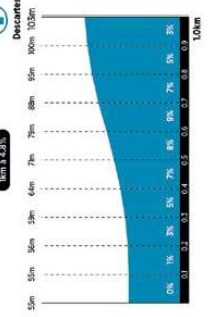

# Profil des bosses

Partenaire challenge châteaux

Bosses 32-31 - Gilles de Betz  
Betz le Château

Bosse 28 - Boussay-Vaux

Bosse 27 - Reuilles

Bosse 26 - Donjon  
Grand Pressigny  
Musée Préhistorique

Bosse 25 - Courveaux

Bosse 24 - Barrou - Barreaux

Bosse 23 - Bois d'Aix

Bosse 22 - Descartes

Bosse 11 - Saint Epain  
Noyers des Dames  
Brou

Bosse 09 - la Rebaridière  
Villaines-les-Rochers

Bosse 07 - Route des Vergers  
L'Islette

Bosse 06 - Vallières

Bosse 05 - Villandry

Bosse 04 - Montée Jaune

Bosse 03 - Bois Renault

Bosse 02 - Côte des Carnaux  
Amboise

Bosse 01 - L'Opale  
C. Danguillaume