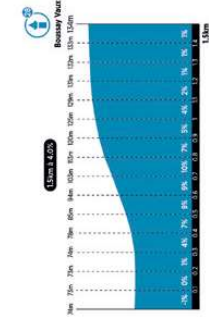

# Profil des bosses

Partenaire challenge châteaux

Bosses 32-31 - Gilles de Betz  
Betz le Château

Bosse 28 - Boussay-Vaux

Bosse 27 - Reuilles

Bosse 26 - Donjon  
Grand Pressigny  
Musée Préhistorique

Bosse 25 - Courveaux

Bosse 24 - Barrou - Barreaux

Bosse 23 - Bois d'Aix

Bosse 22 - Descartes

Bosse 11 - Saint Epain  
Noyers des Dames  
Brou

Bosse 09 - la Rebaridière  
Villaines-les-Rochers

Bosse 07 - Route des Vergers  
L'Islette

Bosse 06 - Vallières

Bosse 05 - Villandry

Bosse 04 - Montée Jaune

Bosse 03 - Bois Renault

Bosse 02 - Côte des Carnaux  
Amboise

Bosse 01 - L'Opale  
C. Danguillaume