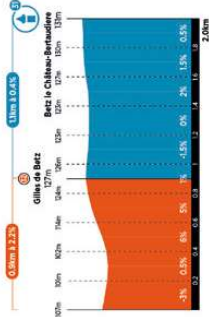

# Profil des bosses

Partenaire challenge châteaux

Bosses 32-31 - Gilles de Betz  
Betz le Château

Bosse 28 - Boussay-Vaux

Bosse 27 - Reuilles

Bosse 26 - Donjon  
Grand Pressigny  
Musée Préhistorique

Bosse 25 - Courveaux

Bosse 24 - Barrou - Barreaux

Bosse 23 - Bois d'Aix

Bosse 22 - Descartes

Bosse 11 - Saint Epain  
Noyers des Dames  
Brou

Bosse 09 - la Rebaridière  
Villaines-les-Rochers

Bosse 07 - Route des Vergers  
L'Islette

Bosse 06 - Vallières

Bosse 05 - Villandry

Bosse 04 - Montée Jaune

Bosse 03 - Bois Renault

Bosse 02 - Côte des Carnaux  
Amboise

Bosse 01 - L'Opale  
C. Danguillaume